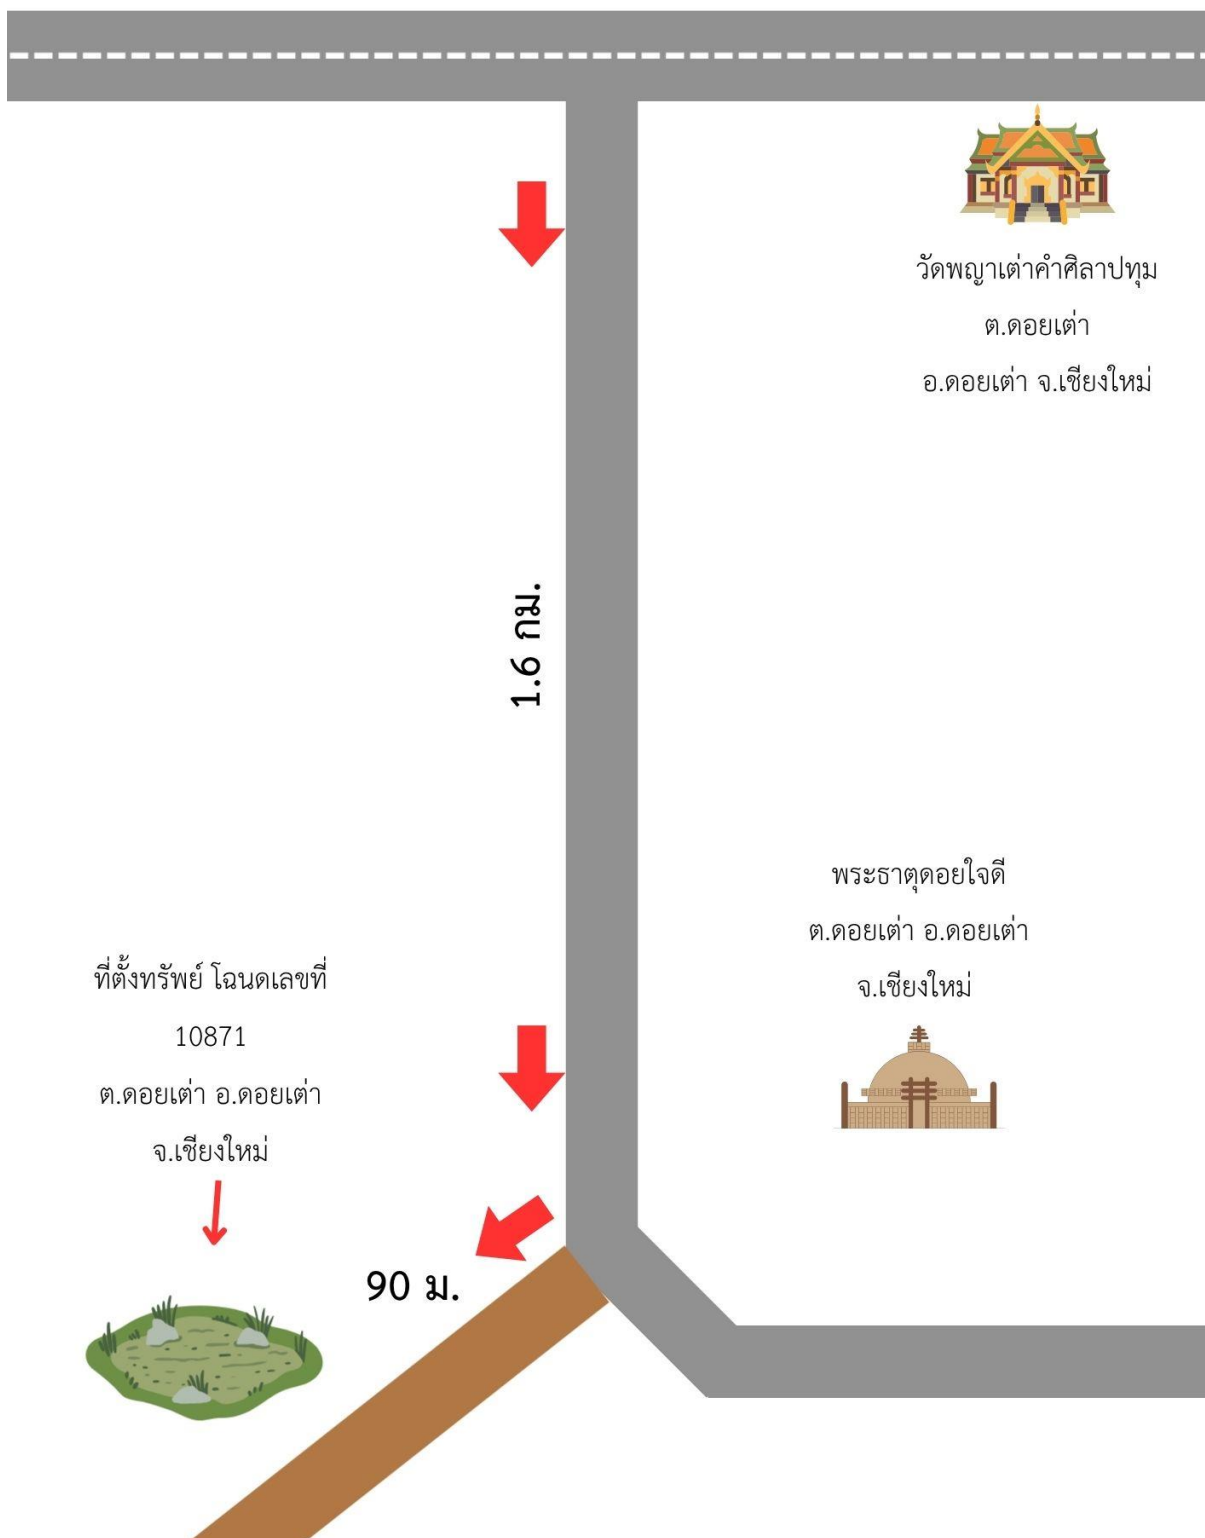

แผนที่ทางไปที่ตั้งหลักทรัพย์

คดีของศาลจังหวัดสออด

คดีหมายเลขแดงที่ ผบE64/2563

ถนนหมายเลข 1103

แผนที่ทางไปที่ตั้งหลักทรัพย์

คดีของศาลจังหวัดสออด

คดีหมายเลขแดงที่ ผบE64/2563